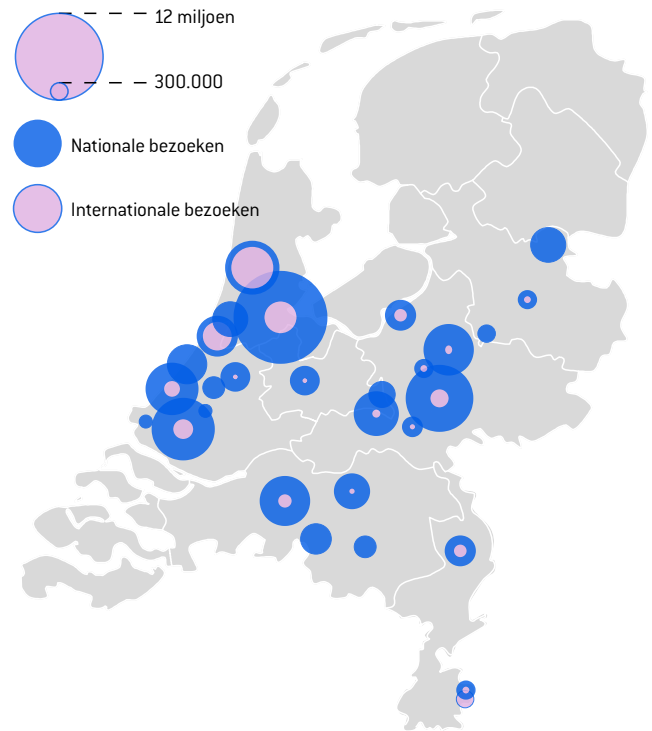

Spreading nationale en internationale bezoeken