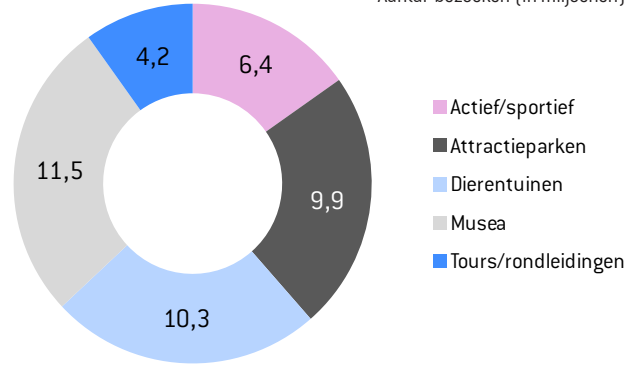

Verhouding type attracties

Aantal bezoeken (in miljoenen)