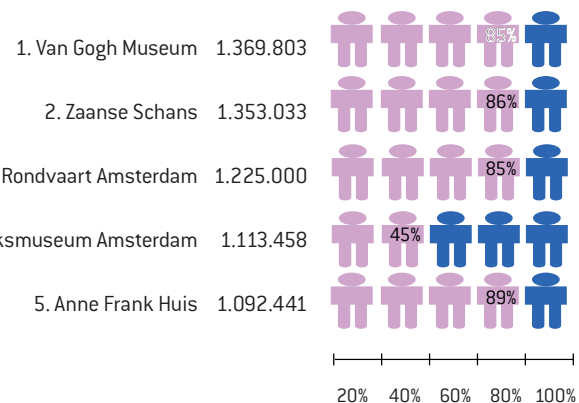

Verhouding type attracties

Aantal bezoeken (in miljoenen)

Spreading nationale en internationale bezoeken

Top 5- aantal internationale bezoeken

NBTC
Holland Marketing

Respons.
Postbus 9464
1006 AL AMSTERDAM
Telefoon: 020 345 75 54
E-mail: info@respons.nl
www.respons.nl
Twitter: @responsnl